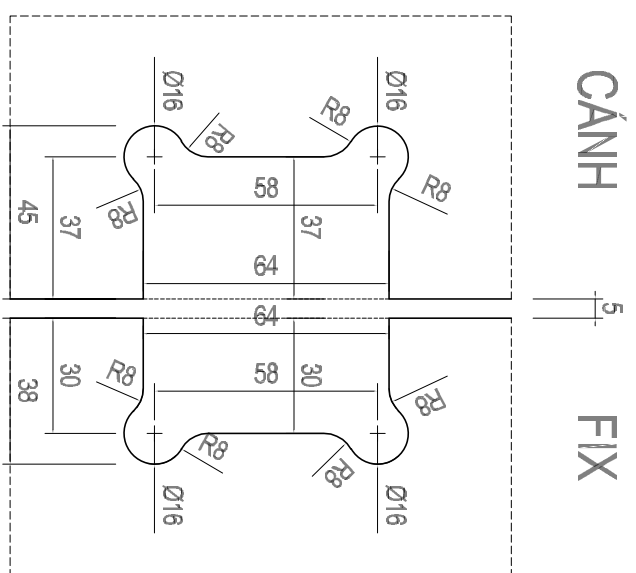

CẢNH

SIDE WALL

PK : AUSTEC
BL: 90° (K - T)

SIDE GLASS

FIX

CẢNH

SIDE GLASS

FIX

CẢNH

FIX

SIDE GLASS

PK : AUSTEC
BL: 135° (K - K)

PK : AUSTEC
BL: 180° (K - K)