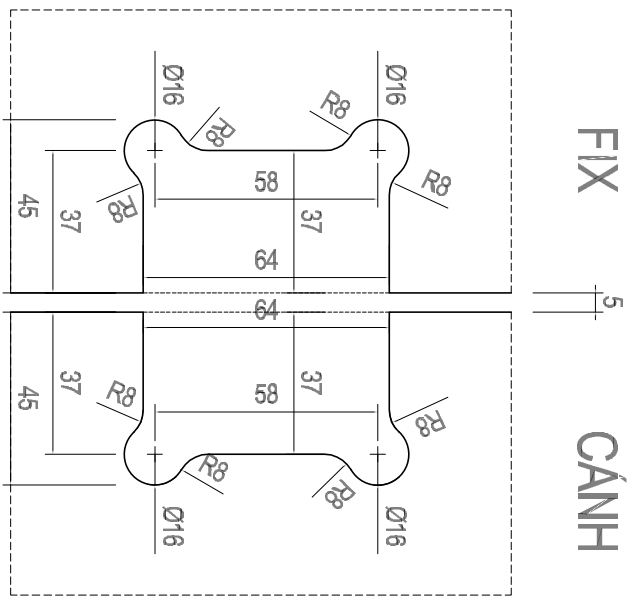

CẢNH

SIDE WALL

PK : AUSTEC
BL: 90° (K - T)

SIDE GLASS

FIX

CẢNH

SIDE GLASS

FIX

CẢNH

FIX

SIDE GLASS

PK : AUSTEC
BL: 135° (K - K)

PK : AUSTEC
BL: 180° (K - K)