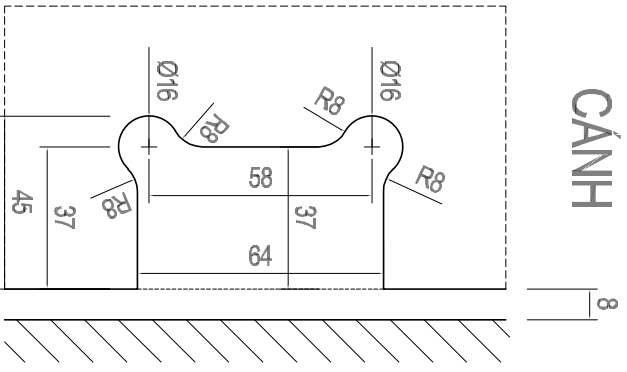

CẢNH

SIDE WALL

PK : AUSTEC
BL: 90° (K - T)

SIDE GLASS

FIX

CẢNH

SIDE GLASS

FIX

CẢNH

FIX

SIDE GLASS

PK : AUSTEC
BL: 135° (K - K)

PK : AUSTEC
BL: 180° (K - K)